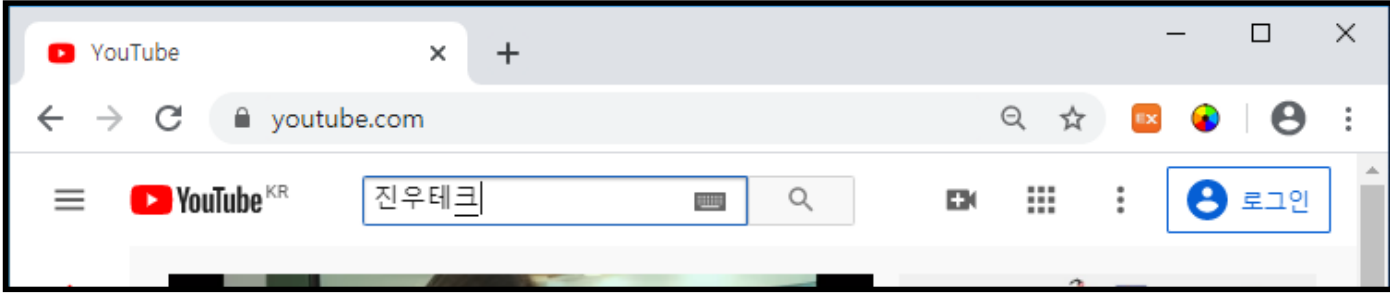

(주)진우테크 / 시편전처리센터

유튜브 채널 개설!

1. 유튜브에서 진우테크 검색

2. 진우테크 채널 선택

3. 진우테크 구독과 영상 좋아요 버튼 클릭!

※ 앞으로 많은 영상 소개로 고객들과 소통하는
(주)진우테크 / 시편전처리센터가 되겠습니다.