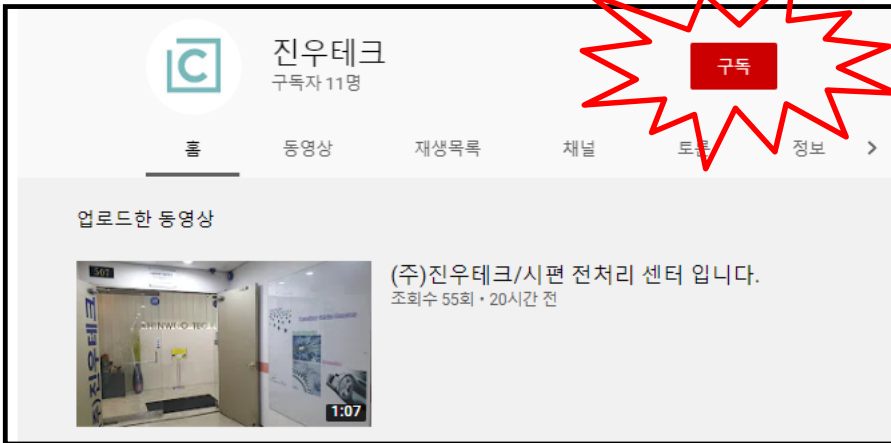

(주)진우테크 / 시편전처리센터

유튜브 채널 개설!

1. 유튜브에서 진우테크 검색

2. 진우테크 채널 선택

3. 진우테크 구독과 영상 좋아요 버튼 클릭!

※ 앞으로 많은 영상 소개로 고객들과 소통하는
(주)진우테크 / 시편전처리센터가 되겠습니다.